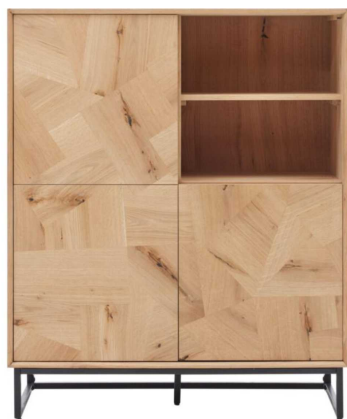

Modernes Highboard

Artikelnummer: 111006710008

~~749,00 €~~

Alle Preise inkl. MwSt.

Dieser Artikel ist ausschließlich in unseren Filialen erhältlich.

IN AUSSTELLUNG ANSEHEN

Wien 22	✓
Wien 10	✓
Wien 12	✓
Zentrallager Wien 22	✗

Kontakt Filialen

Wien 22  01 / 732 48

Wien 10  01 / 602 36 30

Wien 12  01 / 804 77 69

Kurzbeschreibung

- Eiche Echtholz furnier natur
- Front Patchwork-Design
- 3 Türen/2 Fächer

Beschreibung

Das Highboard in Eichefarben ist ein besonderes Highlight für dein Zuhause. Besonders das Design des Highboards aus Eiche Echtholz furnier mit den Maßen von ca. 100 x 120 x 42 cm (B x H x T) ist eine einzigartige Ergänzung für dein Interieur. Dazu verleihen die schwarz lackierten Füße aus Metall dem Highboard eine stilvolle Note. So wird jeder Raum zu einem Wohlfühlort.

Additional Information

Artikelnummer	111006710008
Marke	Roomio
Stil	Modern
Gewicht	ca. 92 kg
Bestellart	In der Filiale
Lieferart	Selbstabholung, Lieferung
Artikelinhalt	3x Türen
Türart	Drehtür
Breite	ca. 100 cm
Tiefe	ca. 42 cm
Höhe	ca. 120 cm
Hauptfarbe	Holz (Holzfarben)
Gestell	Schwarz
Hauptmaterial	Holz
Gestell	Metall
Holzart	Eiche
Abmessungen Verpackung	ca. 113 x 107 x 47 cm (Länge / Breite / Höhe)
Gewicht Verpackung	ca. 101,5 kg
Lieferzustand	Vormontiert