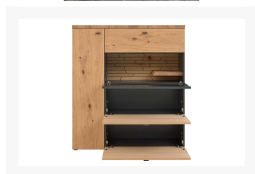

IN AUSSTELLUNG ANSEHEN

Wien 22	✓
Wien 10	✗
Wien 12	✗
Zentrallager Wien 22	✗

Kontakt Filialen

Wien 22

☎ 01 / 732 48

Wien 10

☎ 01 / 602 36 30

Wien 12

☎ 01 / 804 77 69

Kurzbeschreibung

- Echtholz furnier
- Klapptüren
- Türdämpfung