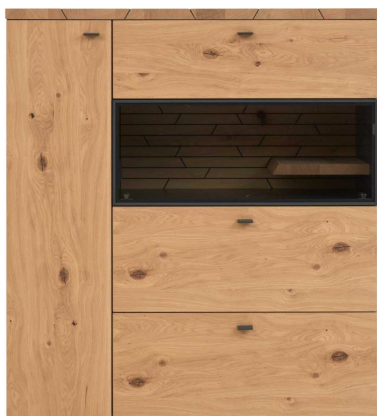

Modernes Highboard

Artikelnummer: 11100197002204

2.097,00 €

Alle Preise inkl. MwSt.

Dieser Artikel ist ausschließlich in unseren Filialen erhältlich.

IN AUSSTELLUNG ANSEHEN

| | |
|----------------------|---|
| Wien 22 | ✓ |
| Wien 10 | ✗ |
| Wien 12 | ✗ |
| Zentrallager Wien 22 | ✗ |

- Echtholz furnier
- Klapptüren
- Türdämpfung

Beschreibung

Das Highboard verbindet seinen zurückhaltenden Charme mit einer herrlich natürlichen Note. Dafür sorgt sein Design aus geöltem Casa Wildeiche-Furnier in Kombination mit Parsolglas in Grau. Dahinter setzt eine Rückwand aus rustikalem Blockstreifenfurnier besondere Akzente. Mit vier Türen und einer Schublade bietet die Hochkommode jede Menge Stauraum. Hinter einer Holztür befinden sich drei Einlegeböden. Hinzu kommt eine geräumige Schublade. Unter der Schublade liegt eine Klapptür mit Alurahmen und aus Parsolglas: Diese gibt den Blick frei auf Ihre liebsten Deko-Accessoires. Im unteren Bereich bringt der Kommodenschrank zwei weitere praktische Klapptüren mit. Seine Maße betragen ca. 124 x 138 x 41 cm (BxHxT).

Additional Information

| | |
|---------------|---------------------------------------------------------|
| Artikelnummer | 11100197002204 |
| Marke | Interliving |
| Bestellart | Individuell in der Filiale (BW) |
| Lieferart | Selbstabholung, Lieferung |
| Artikelinhalt | 4x Türen, 1x Schublade, 3x Böden, 1x Klappe |
| Türart | Drehtür |
| Breite | ca. 124 cm |
| Tiefe | ca. 41 cm |
| Höhe | ca. 138 cm |
| Hauptfarbe | Holz (Holzfarben) |
| Hauptmaterial | Wildeiche furniert |
| Holzart | Wildeiche |
| Glasart | Parsolgrauem Sicherheitsglas |
| Funktionen | Verstellbare Böden, Türdämpfung, Soft-Close-Schubkästen |
| Lieferzustand | Vormontiert |