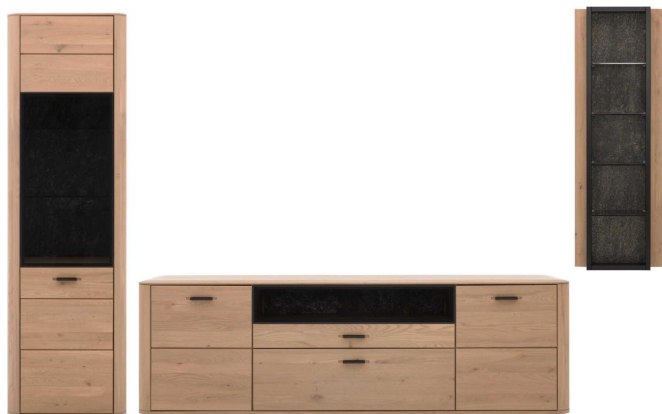

Moderne Wohnwand

Artikelnummer: 111000520008

~~2.599,00 €~~

Alle Preise inkl. MwSt.

Dieser Artikel ist ausschließlich in unseren Filialen erhältlich.

IN AUSSTELLUNG ANSEHEN	
Wien 22	✓
Wien 10	✓
Wien 12	✗
Zentrallager Wien 22	✗

Kontakt Filialen

- Wien 22 ☎ 01 / 732 48
- Wien 10 ☎ 01 / 602 36 30
- Wien 12 ☎ 01 / 804 77 69

Kurzbeschreibung

- Dreiteiliges Set
- Massivholzfronten
- Planbares Möbelprogramm

Beschreibung

Mit den natürlichen Wildeiche-Massivholzfronten verkörpert die Wohnwand erstklassige Qualität. Die Korpusse mit Wildeichefurnier sind optimal darauf abgestimmt. Akzentuierend wirken die Einsätze aus grauem Parsolglas und vor allem die sichtbaren Rückwände mit Steinfurnier in Granit-Steinoptik. Die Griffe aus mattschwarz lackiertem Aluminium runden die dreiteilige Wohnkombination mit Gesamtmaßen von ca. 275 x 205 x 45 cm (B/LxHxT) stilsicher ab.

Folgende Elemente sind inklusive:

Eine eintürige Vitrine mit vier Holz- und zwei Glasböden sowie Maßen von ca. 60 x 205 x 39 cm (BxHxT),

Ein zweitüriges Medien-Lowboard mit zwei Schubladen, praktischem Kabeldurchlass im Oberboden und Maßen von ca. 200 x 64 x 45 cm (B/LxHxT) und

Artikelnummer	111000520008
Marke	Interliving
Stil	Modern
Bestellart	Individuell in der Filiale (BW)
Lieferart	Selbstabholung, Lieferung
Artikelinhalt	3x Türen, 2x Schubladen, 12x Böden
Türart	Drehtüren
Breite	ca. 275 cm
Tiefe	ca. 45 cm
Höhe	ca. 205 cm
Hauptfarbe	Braun, Holz (Holzfarben)
Fuß	Schwarz
Hauptmaterial	Wildeiche
Füße	Kunststoff
Holzart	Wildeiche
Funktionen	Verstellbare Böden, Türdämpfung, Soft-Close-Schubkästen
Lieferzustand	Vormontiert