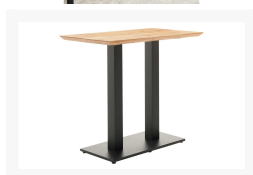

IN AUSSTELLUNG ANSEHEN

Wien 22	✓
Wien 10	✓
Wien 12	✗
Zentrallager Wien 22	✓

Kontakt Filialen

Wien 22 01 / 732 48

Wien 10 01 / 602 36 30

Wien 12 01 / 804 77 69

Kurzbeschreibung

- Massivholzplatte
- Stabiles Metallgestell
- Schweizer Kante