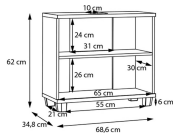

IN AUSSTELLUNG ANSEHEN

Wien 22	✓
Wien 10	✓
Wien 12	✗
Zentrallager Wien 22	✓

Kontakt Filialen

Wien 22 01 / 732 48

Wien 10 01 / 602 36 30

Wien 12 01 / 804 77 69

Kurzbeschreibung

- Edelstahlfarbene Metallgriffe
- Sechs cm hohe, silberfarbene Kunststofffüße
- Pflegeleichte Oberfläche