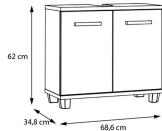

IN AUSSTELLUNG ANSEHEN

Wien 22	✓
Wien 10	✓
Wien 12	✗
Zentrallager Wien 22	✓

Kontakt Filialen

Wien 22 01 / 732 48

Wien 10 01 / 602 36 30

Wien 12 01 / 804 77 69

Kurzbeschreibung

- Edelstahlfarbene Metallgriffe
- Sechs cm hohe, silberfarbene Kunststofffüße
- Pflegeleichte Oberfläche