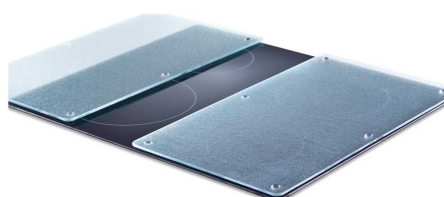

# Herdabdeck-/Schneideplatte

Artikelnummer: 422409070032

~~14,99 €~~

Alle Preise inkl. MwSt.

**Dieser Artikel ist ausschließlich in unseren Filialen erhältlich.**

## Kurzbeschreibung

- Material: Glas
- Erweiterung der Arbeitsfläche über der Spüle oder auch über ihrem Kochfeld möglich
- Hitzebeständig bis 200° C

## Beschreibung

---

Mit einer Breite von 30cm und einer Länge von 52cm passen die Herdabdeckplatten perfekt auf alle gängigen Kochfelder. Durch ihre transparente Ausführung fügen sie sich nahtlos in jede Küche ein. Das Set enthält zwei Platten. Die Herdabdeckplatten sind nicht nur funktional, sondern auch ästhetisch ansprechend. Mit ihrem stilvollen Design verleihen sie Ihrer Küche eine moderne Note. Dank des hochwertigen Sicherheitsglases sind sie besonders langlebig und einfach zu reinigen.

## Additional Information

---

Artikelnummer	422409070032
Pflegehinweise	spülmaschinengeeignet
Bestellart	Online reservierbar
Lieferart	Selbstabholung, Post
Anzahl Teile	2
Produktvorteile	Geruchs- und Geschmacksneutral
Hitzebeständig bis max.	ca. 220 °C
Länge	ca. 30 cm
Breite	ca. 52 cm
Teil 1	ca. 52 x 30 x 0,8 cm (Länge / Breite / Dicke)
Teil 2	ca. 52 x 30 x 0,8 cm (Länge / Breite / Dicke)
Hauptfarbe	Blau (Milchglasoptik)
Hauptmaterial	Glas
Glasart	ESG-Sicherheitsglas