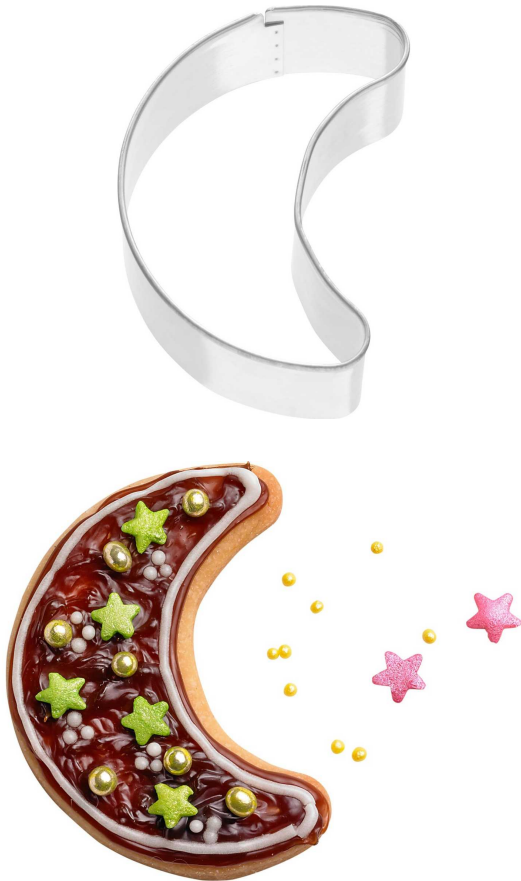

Ausstecher Kipferl

Artikelnummer: 42900914077222

**SCHNÄPPCH
EN**

~~0,99 €~~

Alle Preise inkl. MwSt.

Dieser Artikel ist ausschließlich in unseren Filialen erhältlich.

IN AUSSTELLUNG ANSEHEN

Wien 22	✗
Wien 10	✗
Wien 12	✓
Zentrallager Wien 22	✗

Artikelnummer	42900914077222
Bestellart	In der Filiale
Lieferart	Selbstabholung, Post
Länge	ca. 6,5 cm
Hauptfarbe	Silber (Silberfarben)
Hauptmaterial	Weißblech - extra starkes Material