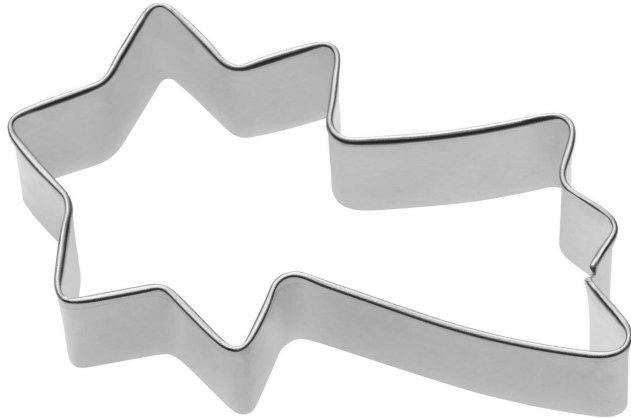

Ausstecher Komet

Artikelnummer: 42900914077221

**SCHNÄPPCH
EN**

~~0,99 €~~

Alle Preise inkl. MwSt.

Dieser Artikel ist ausschließlich in unseren Filialen erhältlich.

IN AUSSTELLUNG ANSEHEN

Wien 22	✗
Wien 10	✓
Wien 12	✓
Zentrallager Wien 22	✗

Artikelnummer	42900914077221
Marke	WMF
Bestellart	In der Filiale
Lieferart	Selbstabholung, Post
Länge	ca. 8 cm
Hauptfarbe	Silber (Silberfarben)
Hauptmaterial	Weißblech - extra starkes Material