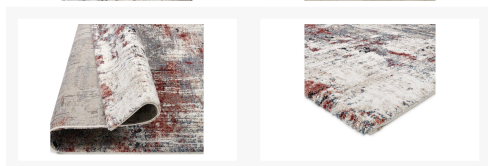

Teppich 65x130 cm

Artikelnummer: 296007500005

WERBEPREIS

69,95 €

Alle Preise inkl. MwSt.

Dieser Artikel ist ausschließlich in unseren Filialen erhältlich.

IN AUSSTELLUNG ANSEHEN

Wien 22	✓
Wien 10	✗
Wien 12	✗
Zentrallager Wien 22	✗

Kontakt Filialen

Wien 22 01 / 732 48

Wien 10 01 / 602 36 30

Wien 12 01 / 804 77 69

Kurzbeschreibung

- Stilvolles Design
- Hochwertige Qualität
- Angenehme Oberfläche