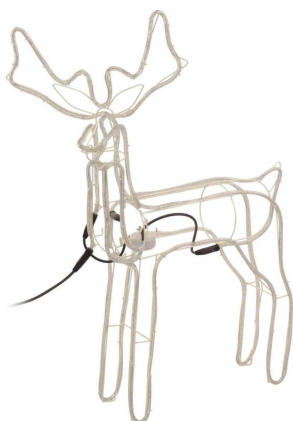

LED Rentier

Artikelnummer: 429009200056

**SCHNÄPPCH
EN**

99,00 €

Alle Preise inkl. MwSt.

Dieser Artikel ist ausschließlich in unseren Filialen erhältlich.

IN AUSSTELLUNG ANSEHEN

Wien 22	✓
Wien 10	✗
Wien 12	✗
Zentrallager Wien 22	✗

Kontakt Filialen

Wien 22  01 / 732 48

Wien 10  01 / 602 36 30

Wien 12  01 / 804 77 69

Kurzbeschreibung

- Rentiergröße: ± 90 cm hoch x 86 cm lang x 16 cm tief
- Lichtfarbe: warmweiß
- Indoor & outdoor geeignet

Beschreibung

3D-Rentier aus einem leichten Schlauch mit (motorisiertem) Drehkopf für den Garten oder zu Hause. Das Rentier hat insgesamt 360 Lichter (36 Lichter pro Meter) und hat eine Höhe von 90 cm.

Additional Information

Artikelnummer	429009200056
Anmerkungen	Die Lichter des Lichtschlauchs können nicht einzeln ausgetauscht werden. Kabellänge: 150 cm
Bestellart	In der Filiale
Lieferart	Selbstabholung, Post
Länge	ca. 86 cm
Tiefe	ca. 16 cm
Höhe	ca. 90 cm
Hauptfarbe	Transparent
Hauptmaterial	Kunststoff
Anzahl Leuchtmittel	360 Stück (enthalten)
Leuchtmittel enthalten	Ja
Beleuchtung inklusive	Ja
Beleuchtungsmittel	LED
Lieferzustand	Zerlegt