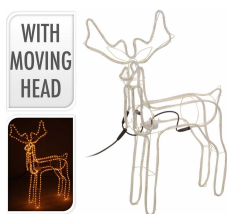

LED Rentier

Artikelnummer: 429009200056

**SCHNÄPPCH
EN**

99,00 €

Alle Preise inkl. MwSt.

Dieser Artikel ist ausschließlich in unseren Filialen erhältlich.

IN AUSSTELLUNG ANSEHEN

Wien 22	✓
Wien 10	✗
Wien 12	✗
Zentrallager Wien 22	✗

Kontakt Filialen

Wien 22  01 / 732 48

Wien 10  01 / 602 36 30

Wien 12  01 / 804 77 69

Kurzbeschreibung

- Rentiergröße: ± 90 cm hoch x 86 cm lang x 16 cm tief
- Lichtfarbe: warmweiß
- Indoor & outdoor geeignet

Beschreibung

3D-Rentier aus einem leichten Schlauch mit (motorisiertem) Drehkopf für den Garten oder zu Hause. Das Rentier hat insgesamt 360 Lichter (36 Lichter pro Meter) und hat eine Höhe von 90 cm.

Additional Information