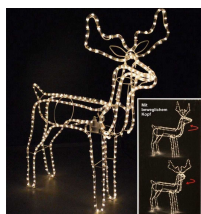

LED Rentier

Artikelnummer: 429009200056

**SCHNÄPPCH
EN**

99,00 €

Alle Preise inkl. MwSt.

Dieser Artikel ist ausschließlich in unseren Filialen erhältlich.

IN AUSSTELLUNG ANSEHEN

Wien 22	✓
Wien 10	✗
Wien 12	✗
Zentrallager Wien 22	✗

Kontakt Filialen

Wien 22  01 / 732 48

Wien 10  01 / 602 36 30

Wien 12  01 / 804 77 69

Kurzbeschreibung

- Rentiergröße: ± 90 cm hoch x 86 cm lang x 16 cm tief
- Lichtfarbe: warmweiß
- Indoor & outdoor geeignet

Beschreibung

3D-Rentier aus einem leichten Schlauch mit (motorisiertem) Drehkopf für den Garten oder zu Hause. Das Rentier hat insgesamt 360 Lichter (36 Lichter pro Meter) und hat eine Höhe von 90 cm.

Additional Information

Artikelnummer	429009200056
Anmerkungen	Die Lichter des Lichtschlauchs können nicht einzeln ausgetauscht werden. Kabellänge: 150 cm
Bestellart	In der Filiale
Lieferart	Selbstabholung, Post
Länge	ca. 86 cm
Tiefe	ca. 16 cm
Höhe	ca. 90 cm
Hauptfarbe	Transparent
Hauptmaterial	Kunststoff
Anzahl Leuchtmittel	360 Stück (enthalten)
Leuchtmittel enthalten	Ja
Beleuchtung inklusive	Ja
Beleuchtungsmittel	LED
Lieferzustand	Zerlegt