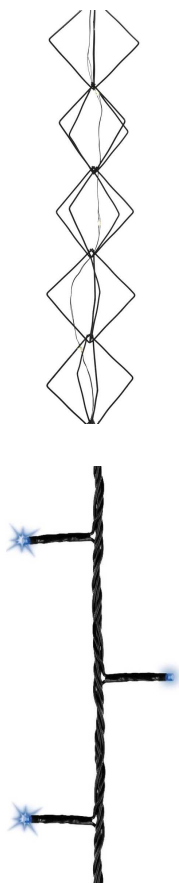

LED Metallstrang 190cm

Artikelnummer: 166009520512

9,99 €

Alle Preise inkl. MwSt.

Dieser Artikel ist ausschließlich in unseren Filialen erhältlich.

IN AUSSTELLUNG ANSEHEN	
Wien 22	✓
Wien 10	✓
Wien 12	✗
Zentrallager Wien 22	✗

Kontakt Filialen

Wien 22  01 / 732 48

Wien 10  01 / 602 36 30

Wien 12  01 / 804 77 69

Kurzbeschreibung

- 20x LED Lichter
- 6 Stunden Timerfunktion
- Lichtfrabe: warmweiß

Beschreibung

Diese Weihnachtsbeleuchtung ist die perfekte Deko für ihr schönes Weihnachtsfest!
Ein-/Ausschalter - am Kabel. Geeignet für drinnen & draußen.

Additional Information

Artikelnummer	166009520512
Bestellart	In der Filiale
Lieferart	Selbstabholung
Spiegelverkehrt bestellbar?	False
Hauptfarbe	Weiß
Lieferzustand	Vormontiert