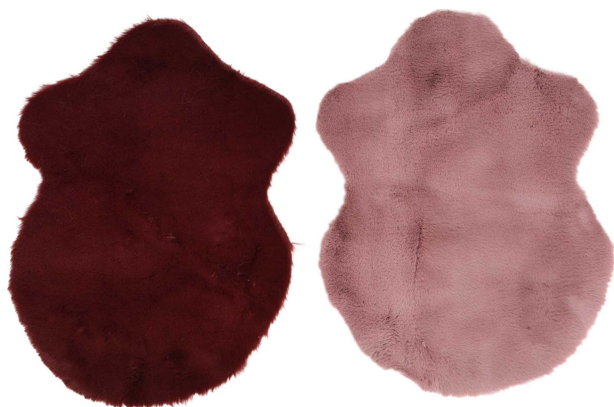

Kunstfell

Artikelnummer: 42410952049201

~~12,99 €~~

Alle Preise inkl. MwSt.

Dieser Artikel ist ausschließlich in unseren Filialen erhältlich.**IN AUSSTELLUNG ANSEHEN**

Wien 22	✓
Wien 10	✗
Wien 12	✓
Zentrallager Wien 22	✗

Additional Information

Artikelnummer	42410952049201
Bestellart	Online reservierbar
Lieferart	Selbstabholung, Post
Spiegelverkehrt bestellbar?	False
Breite	ca. 55 cm
Tiefe	ca. 2 cm
Höhe	ca. 38 cm
Hauptfarbe	Bunt
Lieferzustand	Vormontiert