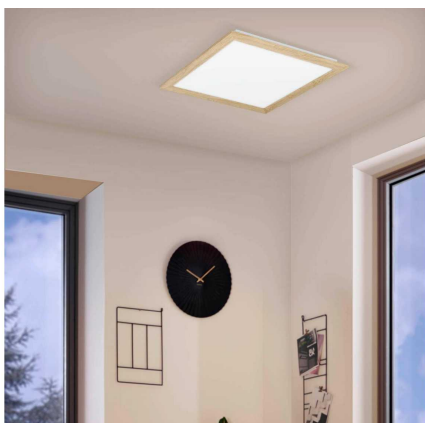

Deckenleuchtenrahmen

Artikelnummer: 18900703033803

**SCHNÄPPCH
EN**

~~19,99 €~~

Alle Preise inkl. MwSt.

Dieser Artikel ist ausschließlich in unseren Filialen erhältlich.

IN AUSSTELLUNG ANSEHEN

Wien 22	✓
Wien 10	✗
Wien 12	✗
Zentrallager Wien 22	✗

Kontakt Filialen

Wien 22 01 / 732 48

Wien 10 01 / 602 36 30

Wien 12 01 / 804 77 69

Kurzbeschreibung

- Material: Eichenholz
- Länge: 45cm Breite: 45cm
- Leichte Montage