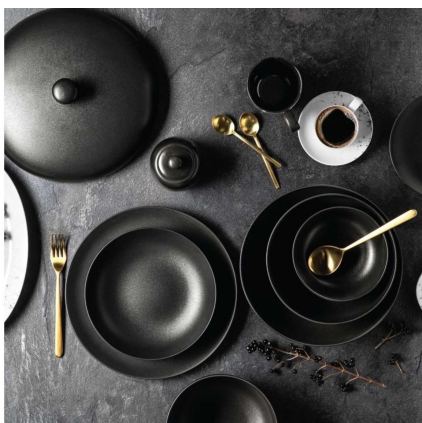

Kombi-Untertasse 16,5cm

Artikelnummer: 42130903006812

~~9,99 €~~

Alle Preise inkl. MwSt.

Dieser Artikel ist ausschließlich in unseren Filialen erhältlich.

IN AUSSTELLUNG ANSEHEN

Wien 22	✓
Wien 10	✗
Wien 12	✗
Zentrallager Wien 22	✗

Kontakt Filialen

Wien 22  01 / 732 48

Wien 10  01 / 602 36 30

Wien 12  01 / 804 77 69

Kurzbeschreibung

- Durchmesser: ca. 16,1 cm
- Spülmaschinengeeignet
- Porzellan schwarz

Beschreibung

Mit dieser schwarzen Serie setzen Sie Ihre Gerichte ganz neu kontrastreich in Szene. Die schwarz schimmernde Farbe lässt Ihre Mahlzeit noch frischer erscheinen und bietet eine willkommene Abwechslung zu herkömmlichem weißen Porzellan. Durch die strukturierte Oberfläche ist die Serie nicht nur optisch ein absolutes Highlight. Das Motto hierbei lautet ganz klar: Nicht nur gucken, sondern auch anfassen!

Additional Information

Artikelnummer	42130903006812
Marke	Seltmann & Weiden
Bestellart	Online reservierbar
Lieferart	Selbstabholung
Im Preis enthalten	Kombi-Untertasse
Durchmesser	ca. 16,5 cm
Höhe	ca. 1,7 cm
Hauptfarbe	Schwarz (Velvet Black)
Hauptmaterial	Porzellan
GoingGreen Kategorie	Kurze Transportwege, Made in Germany, Nachhaltige Herstellung, Umweltschonende Verpackung, Umweltschonendes Material
GoingGreen Text	<ul style="list-style-type: none">• Bei Seltmann Weiden hat die Fertigung nach strengsten Umwelt-Kriterien und Gesundheits-Richtlinien seit jeher eine vorrangige Bedeutung! Für den Bereich der Porzellanherstellung hat Seltmann daher ein Umwelt-Qualitäts-Siegel entwickelt, das sich an folgenden Kriterien orientiert: TECHNOLOGIE - UMWELT - GESUNDHEIT! Das Porzellan bei Seltmann ist blei- und cadmiumfrei! Die Porzellanmasse wird aus natürlichen Mineralien ohne chemische Zusätze hergestellt! Der Porzellan-Brand erfolgt mit umweltfreundlichem Erdgas! Verpackungen von Seltmann werden vorrangig aus recyclingfähigem Material hergestellt!