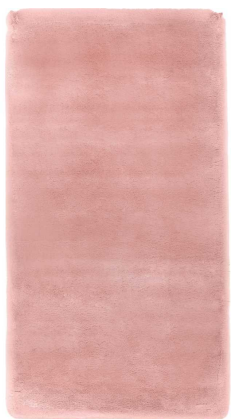

# Shaggy Teppich 80x150cm

Artikelnummer: 28320873000402

**WERBEPREIS**

~~29,99 €~~

Alle Preise inkl. MwSt.

**Dieser Artikel ist ausschließlich in unseren Filialen erhältlich.**

## Kurzbeschreibung

- Flauschiger Hochfloor-Teppich
- Mit Baumwoll-Rücken
- 100% Polyester

## Additional Information

---

Artikelnummer	28320873000402
Stil	Shaggy / Zeitlos
Anmerkungen	Der Begriff Shaggy kommt aus dem Englischen und bedeutet „struppig“ bzw. „zottelig“ Unter einem Shaggy Teppichboden versteht man daher einen Hochflorteppich, der sich durch sein charakteristisch struppig zottiges Erscheinungsbild auszeichnet.
Pflegehinweise	Sowohl Waschmaschine, als auch Handwäsche eignen sich fürs federleichte Kunstfell-Waschen
Bestellart	Online reservierbar
Lieferart	Selbstabholung
Länge	ca. 150 cm
Breite	ca. 80 cm
Form	Rechteckig
Hauptfarbe	Rosa (Rose)
Hauptmaterial	100% Polyester