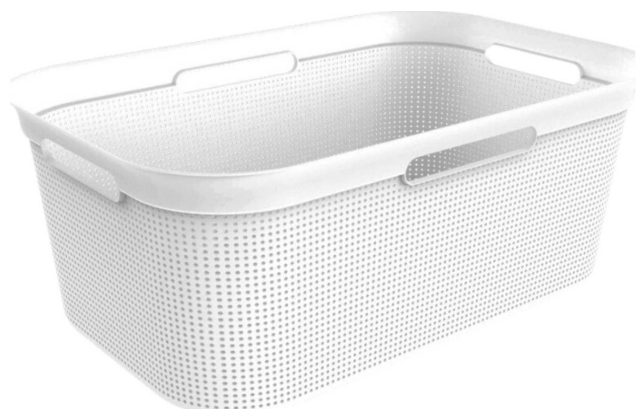

Wäschekorb 41L

Artikelnummer: 42310963009209

~~15,99 €~~

Alle Preise inkl. MwSt.

Dieser Artikel ist ausschließlich in unseren Filialen erhältlich.

IN AUSSTELLUNG ANSEHEN	
Wien 22	✓
Wien 10	✗
Wien 12	✗
Zentrallager Wien 22	✗

Kontakt Filialen

Wien 22  01 / 732 48

Wien 10  01 / 602 36 30

Wien 12  01 / 804 77 69

Kurzbeschreibung

- Material: Kunststoff
- Leicht zu reinigen
- Robust

Beschreibung

Dieser Wäschekorb eignet sich sehr gut, um Ihre Wäsche darin aufzubewahren. Ob dies nun die Dreckwäsche ist, die bis zum Waschen, oder die saubere Wäsche, die bis zum Bügeln darin aufbewahrt wird, spielt keine Rolle. Durch das Design können Sie den Korb für die Wäsche beispielsweise auch im Bad aufstellen. Die verschiedenen Farben, die Ihnen zur Auswahl stehen, ermöglichen, dass Sie hier ein spezielles System entwickeln können. So kann für jedes Familienmitglied zum Beispiel eine eigene Farbe stehen, aber auch für Hosen oder Pullover. Die integrierten Griffe sorgen dafür, dass der Wäschekorb auch in schwerem Zustand sehr gut getragen werden kann.

Additional Information

Artikelnummer	42310963009209
Marke	Rotho
Bestellart	Online reservierbar
Lieferart	Selbstabholung, Post
Länge	ca. 59,6 cm
Breite	ca. 36,9 cm
Höhe	ca. 23,2 cm
Fassungsvermögen	ca. 41 l
Form	Rechteckig
Hauptfarbe	Weiß
Hauptmaterial	Kunststoff
Lieferzustand	Montiert