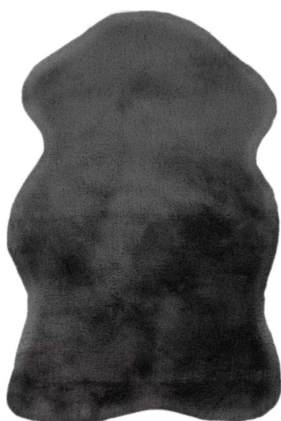

# Shaggy Kunstfell 60x90cm

Artikelnummer: 28380873000507

~~14,99 €~~

Alle Preise inkl. MwSt.

**Dieser Artikel ist ausschließlich in unseren Filialen erhältlich.**

## Kurzbeschreibung

- Rabbit Kunstfell
- Mit Baumwoll-Rücken
- 100% Polyester

## Additional Information

---

Artikelnummer	28380873000507
Stil	Shaggy / Zeitlos
Pflegehinweise	Sowohl Waschmaschine, als auch Handwäsche eignen sich fürs federleichte Kunstfell-Waschen
Bestellart	Online reservierbar
Lieferart	Selbstabholung, Post
Länge	ca. 90 cm
Breite	ca. 60 cm
Hauptfarbe	Grau (Dunkelgrau)
Hauptmaterial	100% Polyester