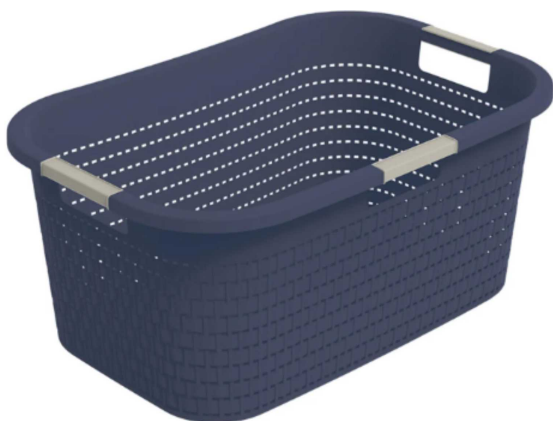

Wäschekorb 40L

Artikelnummer: 16210963001917

**SCHNÄPPCH
EN**

~~16,99 €~~

Alle Preise inkl. MwSt.

Dieser Artikel ist ausschließlich in unseren Filialen erhältlich.

IN AUSSTELLUNG ANSEHEN

Wien 22	✓
Wien 10	✓
Wien 12	✗
Zentrallager Wien 22	✗

Kontakt Filialen

Wien 22  01 / 732 48

Wien 10  01 / 602 36 30

Wien 12  01 / 804 77 69

Kurzbeschreibung

- Material: Kunststoff
- Luftlöcher auf allen Seiten
- Ineinander stapelbar

Beschreibung

Mit diesem Wäschekorb macht Wäschewaschen wieder Spass. Sie ist gross genug für eine Maschinenladung Wäsche und durch das hochwertige Material können Sie den Waschkorb schwer beladen. Selbst bei voller Beladung mit nasser Wäsche hält der Wäschekorb. Die drei weichen und bequemen Tragegriffe, sowie die ergonomische Form des Korbes erlauben ein angenehmes Tragen auf unterschiedliche Arten, zum Beispiel nur mit einer Hand.

Additional Information

Artikelnummer	16210963001917
Marke	Rotho
Bestellart	In der Filiale
Lieferart	Selbstabholung
Länge	ca. 58 cm
Breite	ca. 38,9 cm
Höhe	ca. 25,1 cm
Fassungsvermögen	ca. 40 l
Form	Rechteckig
Hauptfarbe	Blau (Iris Blau)
Hauptmaterial	Kunststoff
Lieferzustand	Montiert