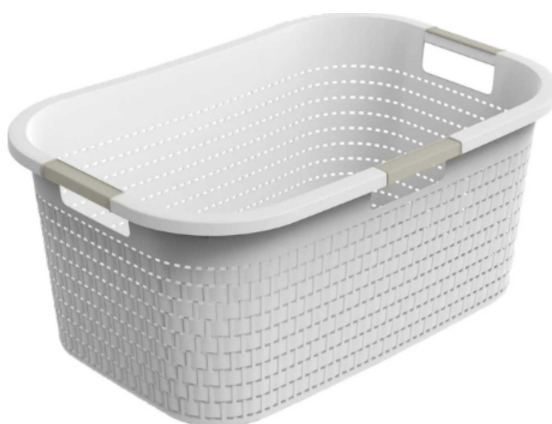

Wäschekorb 40L

Artikelnummer: 42310963001918

~~16,99 €~~

Alle Preise inkl. MwSt.

Dieser Artikel ist ausschließlich in unseren Filialen erhältlich.

IN AUSSTELLUNG ANSEHEN

Wien 22	✓
Wien 10	✗
Wien 12	✗
Zentrallager Wien 22	✗

Kontakt Filialen

Wien 22  01 / 732 48

Wien 10  01 / 602 36 30

Wien 12  01 / 804 77 69

Kurzbeschreibung

- Material: Kunststoff
- Luftlöcher auf allen Seiten
- Ineinander stapelbar

Beschreibung

Mit diesem Wäschekorb macht Wäschewaschen wieder Spass. Sie ist gross genug für eine Maschinenladung Wäsche und durch das hochwertige Material können Sie den Waschkorb schwer beladen. Selbst bei voller Beladung mit nasser Wäsche hält der Wäschekorb. Die drei weichen und bequemen Tragegriffe, sowie die ergonomische Form des Korbes erlauben ein angenehmes Tragen auf unterschiedliche Arten, zum Beispiel nur mit einer Hand.

Additional Information

Artikelnummer	42310963001918
Marke	Rotho
Bestellart	Online reservierbar
Lieferart	Selbstabholung, Post
Länge	ca. 58 cm
Breite	ca. 38,9 cm
Höhe	ca. 25,1 cm
Fassungsvermögen	ca. 40 l
Form	Rechteckig
Hauptfarbe	Weiß (Mistletoe Weiß)
Hauptmaterial	Kunststoff
Lieferzustand	Montiert