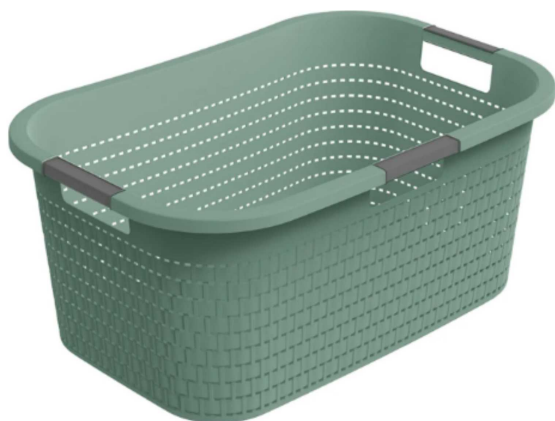

Wäschekorb 40L

Artikelnummer: 42310963001916

~~16,99 €~~

Alle Preise inkl. MwSt.

Dieser Artikel ist ausschließlich in unseren Filialen erhältlich.

IN AUSSTELLUNG ANSEHEN

Wien 22	✓
Wien 10	✓
Wien 12	✗
Zentrallager Wien 22	✗

Kontakt Filialen

Wien 22  01 / 732 48

Wien 10  01 / 602 36 30

Wien 12  01 / 804 77 69

Kurzbeschreibung

- Material: Kunststoff
- Luftlöcher auf allen Seiten
- Ineinander stapelbar

Beschreibung

Mit diesem Wäschekorb macht Wäschewaschen wieder Spass. Sie ist gross genug für eine Maschinenladung Wäsche und durch das hochwertige Material können Sie den Waschkorb schwer beladen. Selbst bei voller Beladung mit nasser Wäsche hält der Wäschekorb. Die drei weichen und bequemen Tragegriffe, sowie die ergonomische Form des Korbes erlauben ein angenehmes Tragen auf unterschiedliche Arten, zum Beispiel nur mit einer Hand.

Additional Information

Artikelnummer	42310963001916
Marke	Rotho
Bestellart	In der Filiale
Lieferart	Selbstabholung, Post
Länge	ca. 58 cm
Breite	ca. 38,9 cm
Höhe	ca. 25,1 cm
Fassungsvermögen	ca. 40 l
Form	Rechteckig
Hauptfarbe	Grün (Mistletoe Grün)
Hauptmaterial	Kunststoff
Lieferzustand	Montiert