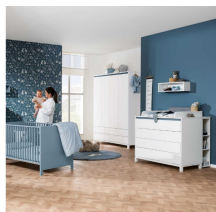

Kommode

Artikelnummer: 50100439008502

~~949,00 €~~

Alle Preise inkl. MwSt.

Dieser Artikel ist ausschließlich in unseren Filialen erhältlich.

IN AUSSTELLUNG ANSEHEN

Wien 22	✓
Wien 10	✗
Wien 12	✗
Zentrallager Wien 22	✗

Kontakt Filialen

Wien 22 01 / 732 48

Wien 10 01 / 602 36 30

Wien 12 01 / 804 77 69

Kurzbeschreibung

- Dekor aus ökologischen Holzwerkstoffplatten
- Mit kratzfester Melaminharzfolie beschichtet
- 4 Schubkästen mit Push-to-open-Funktion