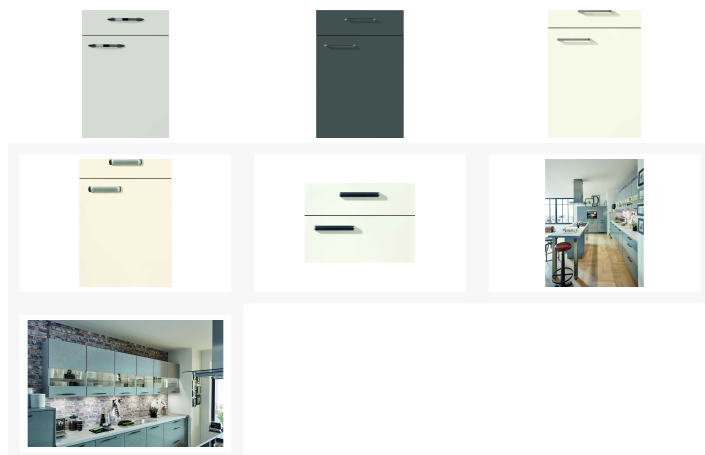

# Moderne Inselküche

Artikelnummer: 13210087B206351

**TOPSELLER**

**8.599,00 €**

Alle Preise inkl. MwSt.

**Dieser Artikel ist ausschließlich in unseren Filialen erhältlich.**

## Beschreibung

Dieses Küchenkonzept umfasst Inselemente mit integrierten Essbereichslösungen, halbhohen Seitenschränken und klassischen Kücheneinheiten. Alle Elemente sind in einer zarten schwarzen Beton Nachbildung gehalten. Der schwarze Metallgriff fügt sich perfekt im Gesamtbild ein. Die Fronten der Oberschränke sind mit segmentierten Glastüren ausgestattet, welche das Erscheinungsbild auf angenehme Weise auflockert. Diese sind nicht nur optisch schön anzusehen sondern bieten auch reichlich Platz für Ihr Zubehör. Mit der gesamten Palette an Elektrogeräten können Sie in Ihrem täglichen Leben viel Komfort genießen. Die Höhe des Ofens und des Geschirrspülers ist ergonomisch und daher besonders benutzerfreundlich. Die erweiterte Arbeitsplatte vergrößert nicht nur Ihren Arbeitsbereich, sondern bietet auch Platz für Stühle, was sich sehr gut als Lösung für den Essbereich

## Additional Information

---

Artikelnummer	13210087B206351
Marke	Nobilis
Stil	Modern
Bestellart	Individuell in der Filiale (BW)
Lieferart	Selbstabholung, Lieferung
Inklusive	E-Geräte
Im Preis enthalten	Edelstahlspüle 87000
Nicht im Preis enthalten	Abgebildete Dekoration, Barhocker, Geschirrspüler, Kohlefilter und Armatur
Garantie	2 Jahre
Länge	ca. 180 cm
Breite	ca. 363 cm
Korpus	Schiefergrau
Front	Schiefergrau
Sockel	Schiefergrau
Griffe	Edelstahloptik
Andere Farben zum gleichen Preis erhältlich	Ja
Farbenalternativen vorhanden	Ja
Korpus	MDF
Korpus Oberflächenbehandlung	Matt
Front	MDF
Frontoberfläche	Lacklaminat
Front Oberflächenbehandlung	Matt
Griffe	Metall
Weitere Angaben	Spüle Edelstahl
Kochfeld	Leonard LAI8001F, EEK: G
Dunstabzug	Elica TRIBEINSEL-A, EEK: A
Backofen	Leonard LBN1113X, EEK: A
Kühlschrank	Leonard LK0813, EEK: F