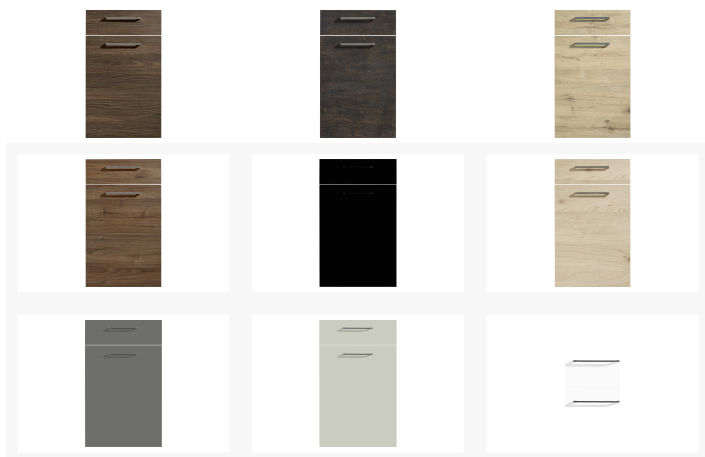

Moderne Inselküche

Artikelnummer: 13210265YDSB14002INS1

~~10.199,00~~
€

Alle Preise inkl. MwSt.

Dieser Artikel ist ausschließlich in unseren Filialen erhältlich.

IN AUSSTELLUNG ANSEHEN

Wien 22	✘
Wien 10	✘
Wien 12	✘
Zentrallager Wien 22	✘

Kurzbeschreibung

- Moderne Optik dank griffloser Ausführung
- Drehtürschrank als Inselabschluss
- Backofen in ergonomischer Höhe

Beschreibung

Die Highboards in Asteiche natur Nachbildung beherbergen den Kühlschrank und den ergonomisch hochgestellten Backofen. Zusätzlich sorgt ein Vorrats- Geschirrschrank für den nötigen Stauraum, um Ihre Küche immer aufgeräumt zu halten. Als starken Kontrast dient die Insel, die komplett in Schwarz designed wurde. Einen eleganten Abschluss bilden die Insel- Unterschränke mit Drehtür. Als Zentraler Punkt der Küche dient die aufgesetzte Barplatte, die Platz für Barhocker bietet. Dieser Platz kann zum Essen, Arbeiten oder zum verweilen verwendet werden. Eine Vielzahl an inkludierten Elektrogeräten rundet dieses Küchenangebot ab.

Küchenberatungstermin vereinbaren

Küchen-Komplett-Service

Additional Information

Artikelnummer	13210265YDSB14002INS1
Marke	Nolte
Stil	Modern, Zeitlos
Bestellart	Individuell in der Filiale (BW)
Lieferart	Selbstabholung
Inklusive	E-Geräte
Im Preis enthalten	Inkl. Geräte von Zanker Backofen KOB10401XB Glaskeramikkochfeld KEV6140FBB Privileg Kühlschrank 88cm PRC10VS1 EEK: A+ Flachschildhaube DH-FSH390 Einbauspüle Blanco ESP-78X45
Nicht im Preis enthalten	Abgebildete Dekoration, Barhocker, Geschirrspüler, Kohlefilter und Armatur
Garantie	2 Jahre
Korpus	Asteiche natur Nachbildung
Front	Schwarz softmatt / Asteiche natur Nachbildung
Griffe	/
Andere Farben zum gleichen Preis erhältlich	Ja
Farbenalternativen vorhanden	Ja
Korpus Oberflächenbehandlung	Matt
Front Oberflächenbehandlung	Matt
Griffe	/
Weitere Angaben	Spüle Edelstahl
Kochfeld	Zanker KEV6140FBB, EEK: G
Dunstabzug	Elica IH90-M3, EEK: E
Backofen	Zanker KOB10401XB, EEK: A
Kühlschrank	Zanker KRAK88FS, EEK: F