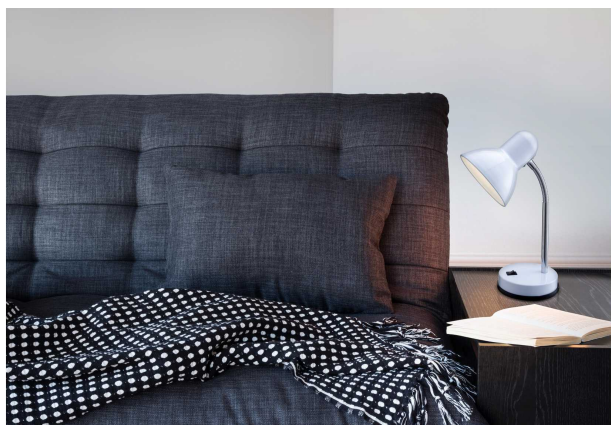

Tischlampe

Artikelnummer: 18500720008701

~~16,99 €~~

Alle Preise inkl. MwSt.

Dieser Artikel ist ausschließlich in unseren Filialen erhältlich.

IN AUSSTELLUNG ANSEHEN	
Wien 22	✓
Wien 10	✓
Wien 12	✗
Zentrallager Wien 22	✗

Kontakt Filialen

Wien 22 01 / 732 48

Wien 10 01 / 602 36 30

Wien 12 01 / 804 77 69

Kurzbeschreibung

- Fassung: E27
- Leistung: max.40W
- Dimmbar: abhängig vom Leuchtmittel