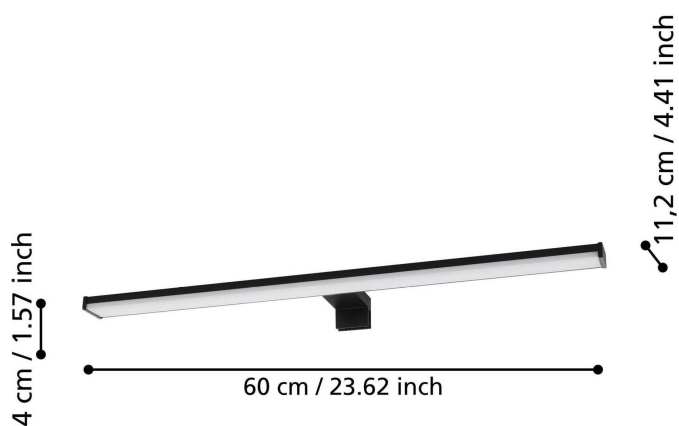

Badezimmer LED Spiegelleuchte

Artikelnummer: 182107030380

**SCHNÄPPCH
EN**

59,99 €

Alle Preise inkl. MwSt.

Dieser Artikel ist ausschließlich in unseren Filialen erhältlich.

IN AUSSTELLUNG ANSEHEN

Wien 22	✗
Wien 10	✓
Wien 12	✗
Zentrallager Wien 22	✗

Kontakt Filialen

Wien 22	☎ 01 / 732 48
Wien 10	☎ 01 / 602 36 30
Wien 12	☎ 01 / 804 77 69

Kurzbeschreibung

- Fassung: LED
- Leistung: 11W
- Dimmbar: nein

Beschreibung

Die LED Spiegelleuchte ist aus schwarzem Aluminium und Kunststoff gefertigt. Zudem ist sie spritzwassergeschützt (IP44) und ermöglicht einen bedenkenlosen Einsatz im Badezimmer. Die integrierten LEDs spenden helles neutralweißes Licht und sind dank der weißen Kunststoff-Abdeckung nicht sichtbar. Die Wandleuchte ist als Aufsteckleuchte für Spiegel bis 6,5 mm Stärke konzipiert und lässt sich mit einer kleinen Schraube an der Rückseite unkompliziert an dem Spiegel fixieren. Sie fügt sich nahtlos in moderne Einrichtungen ein und bietet eine stilvolle Beleuchtung im Bad.

Additional Information

Artikelnummer	182107030380
Marke	Eglo Leuchten
Bestellart	In der Filiale
Lieferart	Selbstabholung
Länge	ca. 60 cm
Tiefe	ca. 11,2 cm
Höhe	ca. 4 cm
Hauptfarbe	Schwarz
Hauptmaterial	Aluminium, Kunststoff
Glasqualität	Kunststoff
Leuchtmittel enthalten	Ja
Energieeffizienzklasse	E
Energieverbrauch	11 Watt
Beleuchtung inklusive	Ja
Beleuchtungsmittel	LED
Lieferzustand	Vormontiert