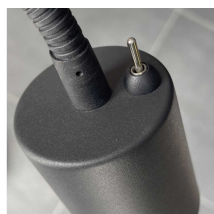

Bett Leseleuchte

Artikelnummer: 185007400639

~~59,99 €~~

Alle Preise inkl. MwSt.

Dieser Artikel ist ausschließlich in unseren Filialen erhältlich.

IN AUSSTELLUNG ANSEHEN

Wien 22	✓
Wien 10	✓
Wien 12	✗
Zentrallager Wien 22	✗

Kontakt Filialen

Wien 22	☎ 01 / 732 48
Wien 10	☎ 01 / 602 36 30
Wien 12	☎ 01 / 804 77 69

Kurzbeschreibung

- Fassung: LED
- Leistung: 4W
- Dimmbar: nein