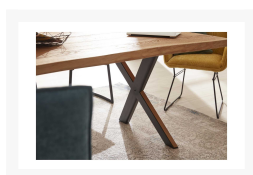

Moderne Essgruppe

Artikelnummer: 141001560011

**SCHNÄPPCH
EN**

~~3.883,00 €~~

Alle Preise inkl. MwSt.

Dieser Artikel ist ausschließlich in unseren Filialen erhältlich.

IN AUSSTELLUNG ANSEHEN

Wien 22	✓
Wien 10	✗
Wien 12	✗
Zentrallager Wien 22	✗

Kontakt Filialen

Wien 22  01 / 732 48

Wien 10  01 / 602 36 30

Wien 12  01 / 804 77 69

Kurzbeschreibung

- Essgruppe
- 1 Esstisch
- 2 Schalensessel, 4 Schwingstühle

Beschreibung

Sie erhalten Garantie auf Materialbeschaffenheit sowie fachgerechte Verarbeitung. Sie können dieses Modell nach Ihren Wünschen in unseren Filialen individuell planen lassen. Wir beraten Sie gerne.

Additional Information

Artikelnummer	141001560011
Marke	Interliving
Stil	Modern
Anmerkungen	Tisch: ca. 200x100 cm
Bestellart	Individuell in der Filiale (BW)
Lieferart	Selbstabholung, Lieferung
Fußart	X Gestell
Bezug	Verschiedene Stuhlfarben: Gelb, Aqua, Tanne, Schwarz, Rosa und Grey
Gestell	Eisen Schwarz
Tischplatte	Barock-Eiche
Bezug	Stoff
Tischplatte	Massivholz mit Baumkante
Gestellbezeichnung	Metall
Lieferzustand	Vormontiert