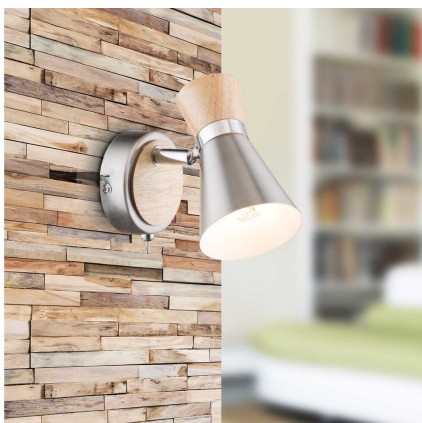

Wandleuchte

Artikelnummer: 187007200354

**SCHNÄPPCH
EN**

~~22,99 €~~

Alle Preise inkl. MwSt.

Dieser Artikel ist ausschließlich in unseren Filialen erhältlich.

IN AUSSTELLUNG ANSEHEN

Wien 22	✗
Wien 10	✓
Wien 12	✓
Zentrallager Wien 22	✗

Kontakt Filialen

Wien 22  01 / 732 48

Wien 10  01 / 602 36 30

Wien 12  01 / 804 77 69

Kurzbeschreibung

- Fassung: E14
- Leistung: max. 4W
- Dimmbar: abhängig vom Leuchtmittel

Beschreibung

Dieser Wandstrahler überzeugt durch die Kombination aus Design und Verarbeitung. Die Materialkombination aus Holz, nickelmatten sowie verchromten Metall sorgt für eine tolle Optik.

Der bewegliche Spot ist mit einer E14 Fassung ausgestattet, die es Ihnen ermöglicht das Leuchtmittel selbst zu bestimmen (max.40W) um damit über Lichtstärke und Lichtfarbe zu entscheiden.

Aufgrund ihrer Stromersparnis und Langlebigkeit empfehlen wir LED-Lampen. Des Weiteren bietet Ihnen diese Wandlampe, durch ihren eingebauten Ein/Aus Schalter, eine zusätzliche Möglichkeit der Steuerung.