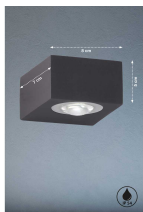

LED Wandleuchte

Artikelnummer: 184307400608

**SCHNÄPPCH
EN**

~~39,99 €~~

Alle Preise inkl. MwSt.

Dieser Artikel ist ausschließlich in unseren Filialen erhältlich.

IN AUSSTELLUNG ANSEHEN

Wien 22	✓
Wien 10	✗
Wien 12	✗
Zentrallager Wien 22	✗

Kontakt Filialen

Wien 22 01 / 732 48

Wien 10 01 / 602 36 30

Wien 12 01 / 804 77 69

Kurzbeschreibung

- Fassung: 2x LED
- Leistung: 2x 3W
- Dimmbar: nein