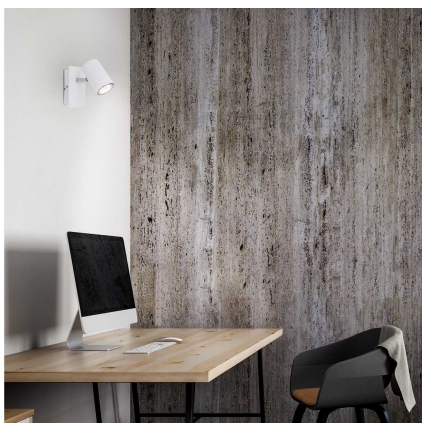

Wandleuchte

Artikelnummer: 18060745013404

**SCHNÄPPCH
EN**

~~19,99 €~~

Alle Preise inkl. MwSt.

Dieser Artikel ist ausschließlich in unseren Filialen erhältlich.

IN AUSSTELLUNG ANSEHEN

Wien 22	✓
Wien 10	✓
Wien 12	✗
Zentrallager Wien 22	✗

Kontakt Filialen

Wien 22 01 / 732 48

Wien 10 01 / 602 36 30

Wien 12 01 / 804 77 69

Kurzbeschreibung

- Fassung: GU10
- Leistung: 40W
- Dimmbar: nein